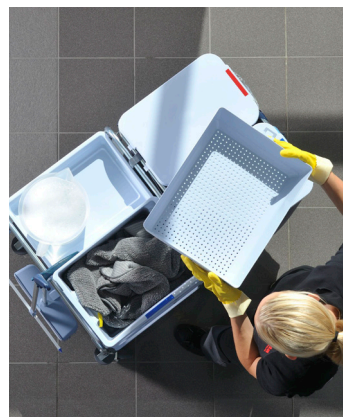

Box og si

Til forbehandling af klude / mopper

Anvendelsesområde

Anvendes til manuel forbehandling af mopper.
Brugsopløsningen hældes i sien, som fordeler væsken jævnt ud over mopperne/kludene.

Produktbeskrivelse

Fremstillet af slidstærk polypropylen.

Kundefordele

Box:

- ✓ Box til forbehandling af klude og mopper.
- ✓ Indvendig skala.
- ✓ Kan farvekodes ved hjælp af farveclips (blå, rød, grøn, gul).
- ✓ Plads til 8-10 mopper.
- ✓ Op til 4 boxe kan stables ovenpå hinanden med indhold også uden låg.
- ✓ Fødder under boxen sørger for stabilitet.

Låg:

- ✓ Låget fæstnes på den ene boxside.
- ✓ Todelt - kan stå åben uden at klappe ned - dvs. betjening med én hånd er mulig.

Si:

- ✓ Passer perfekt til boxen.
- ✓ Sørger for jævn fordeling af væsken.
- ✓ Kan hænges i en krog til opbevaring.