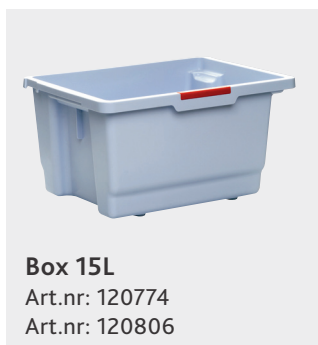

Facilityvogn

Rummelig, robust, rustbeskyttet

Produktbeskrivelse

Facilityvognen er behandlet med en slidstærk zinkbelægning. Den har en solid konstruktion og leveres med følgende udstyr.

Facilityvogn er udstyret med:

Rummelig

- Facilityvognen har et utal af opbevaringsmuligheder. Du kan nemt forsyne vognen med 2 spande og op til 5 boxe. Facilityvognen er tilpasset det nye Origo tilbehør - spande og boxe. Med vores smarte farvekodningssystem er det nemt at organisere udstyret og systematisere arbejdsprocesserne.

Art.nr	Navn	Størrelse (cm)	Antal/karton
128372	Facilityvogn	100 x 58 x 93	1

Optimer Facilityvognen med smarte tilbehør >>>

Tilbehør – Facilityvogn

Oversigt over tilbehør sortimentet

Art.nr	Navn	Størrelse	Farve	Pk/krt
128372	Facilityvogn	100 x 58 x 93 cm		1
120942	Spand 6L	6L	Farvekodning B/R/G/G	10
120943	Spand 6L	6L	Farvekodning B/R/G/G	1
125948	Låg til spand 6L			12
125949	Låg til spand 6L			1
120774	Box 15L	15L	Farvekodning B/R/G/G	5
120806	Box 15L	15L	Farvekodning B/R/G/G	1
120821	Si til box			1
120780	Låg til box 15L			5
120822	Låg til box 15L			1
137991	EvaBag stor til vasketøj eller affald	26 x 17 x 48 cm		1
137994	EvaBag medium til 2 flasker, mm.	23 x 11 x 17 cm		1
137995	EvaBag lille til 1 flaske, børste, værktøj, mm.	Ø 85 x 15 cm		1
509406	Vaskepose m/blå snor - velcro	55 x 24 x 33 cm	Blå	1
509407	Vaskepose m/rød snor - velcro	55 x 24 x 33 cm	Rød	1
508632	Vasketøjsæk - med øskner	60 x 60 cm	Blå	1
508633	Vasketøjsæk - med øskner	60 x 60 cm	Rød	1