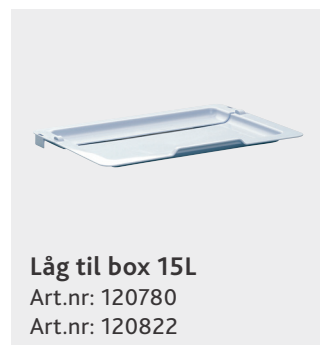

Rummelig

- Facilityvognen har et utal af opbevaringsmuligheder. Du kan nemt forsyne vognen med 2 spande og op til 5 boxe. Facilityvognen er tilpasset det nye Origo tilbehør - spande og boxe. Med vores smarte farvekodningssystem er det nemt at organisere udstyret og systematisere arbejdsprocesserne.

Art.nr	Navn	Størrelse (cm)	Antal/karton
128372	Facilityvogn	100 x 58 x 93	1

Optimer Facilityvognen med smarte tilbehør >>>

Tilbehør – Facilityvogn

Oversigt over tilbehør sortimentet

Art.nr	Navn	Størrelse	Farve	Pk/krt
128372	Facilityvogn	100 x 58 x 93 cm		1
120942	Spand 6L	6L	Farvekodning B/R/G/G	10
120943	Spand 6L	6L	Farvekodning B/R/G/G	1
125948	Låg til spand 6L			12
125949	Låg til spand 6L			1
120774	Box 15L	15L	Farvekodning B/R/G/G	5
120806	Box 15L	15L	Farvekodning B/R/G/G	1
120821	Si til box			1
120780	Låg til box 15L			5
120822	Låg til box 15L			1
137991	EvaBag stor til vasketøj eller affald	26 x 17 x 48 cm		1
137994	EvaBag medium til 2 flasker, mm.	23 x 11 x 17 cm		1
137995	EvaBag lille til 1 flaske, børste, værktøj, mm.	Ø 85 x 15 cm		1
509406	Vaskepose m/blå snor - velcro	55 x 24 x 33 cm	Blå	1
509407	Vaskepose m/rød snor - velcro	55 x 24 x 33 cm	Rød	1
508632	Vasketøjsæk - med øskner	60 x 60 cm	Blå	1
508633	Vasketøjsæk - med øskner	60 x 60 cm	Rød	1