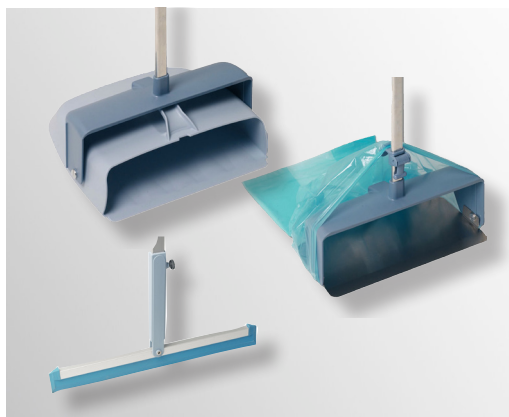

Fejebakke lukket eller åben

Kombineres med Sweeper eller Børste

Anvendelsesområde

Viledas Fejebakke er den nye generations fejebakker. Fejebakken bruges til at opsamle snavset direkte i beholderen eller i den løse affaldspose.

Fejebakke lukket (med beholder)

Anvendes med fordel indenfor industri, kontorer, skoler, hoteller og restauranter.

Bruges til at opsamle tørt snavs såsom sand, grus, glas, mm.

Fejebakke åben (til pose)

Anvendes med fordel hvor der stilles høje krav til hygiejnen. Det tørre såvel våde snavs opsamles direkte ind i en aftagelig pose.

Indstillelig poseholder - passer til alle posestørrelser.

Specielt velegnet til flydende væsker.

Kundefordele

- ✔ Tryk let på håndtaget og fejebakken ligger helt plant på gulvet.
- ✔ Ergonomisk greb.
- ✔ Kan blive stående selv.
- ✔ Indstillelig universalkrog - så fejebakken nemt kan hænges på rengøringsvognen i den ønskede højde.
- ✔ En Euroclips holder skaftet på plads.
- ✔ Let at rengøre.
- ✔ Ruster ikke.
- ✔ Sweeper eller Gulvbørste hægtes på fejebakke skaftet.

Produktbeskrivelse

Skaft: Let ovalt aluminiumsrør

Greb: Polypropylene

Plast komponenter: ABS plast

Bund åben Fejebakke: Stabil metalplade af rustfrit stål

Vedligeholdelse

Bør aftørres med mellemrum.

Art. nr	Navn	Højde	Åbning	Vægt	Antal/krt.
119912	Fejebakke lukket (med beholder) 4 L	88 cm	28 x 8 cm	820 g	5 stk.
119914	Fejebakke åben (til pose)	86 cm	29 x 9 cm	710 g	5 stk.