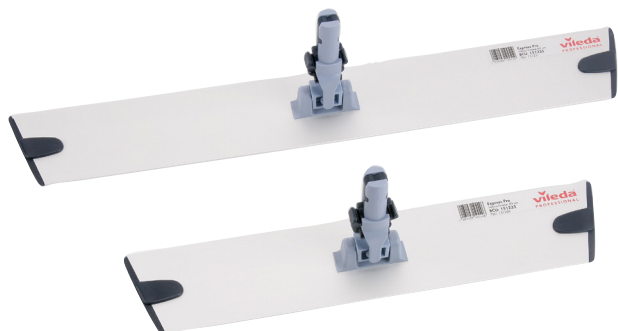

ExpressPro Velcro Fremførere

Svensk fremstillet aluminiums fremfører

Produktbeskrivelse

Aluminiumsfremføren til velcromopper er designet specielt til professionel rengøring af gulv, vægge og lofter.

Passer til alle Viledas professionelle skafter, og de fleste andre skafter på markedet.

Mopperne findes i standard microfiber-mopper og i engangs mopper, til områder med høje hygiejnekrav. Velcromopperne er kompatible med de fleste andre mopper på markedet.

Anvendelseområde

ExpressPro velcrofremfører er tilgængelig i to forskellige størrelser, til følgende anvendelse:

- 40 cm til generel gulv- og overflade rengøring af store og små overflader.
- 60 cm til store åbne og let møblerede rum, så som gangarealer, forområder eller sportshaller.

Kundefordele

- ✓ Rengøringsvenlig aluminiumskonstruktion.
- ✓ Låsemekanisme ved rengøring af lodrette flader.
- ✓ Ergonomisk trapezform.
- ✓ To størrelser (40/60 cm)
- ✓ Enkelt udskiftning af velcromoppe.
- ✓ Tåler autoklavering, 134° C i 3 min., eller 121° C i 15 min.
- ✓ Tåler termisk og kemisk desinfektion.