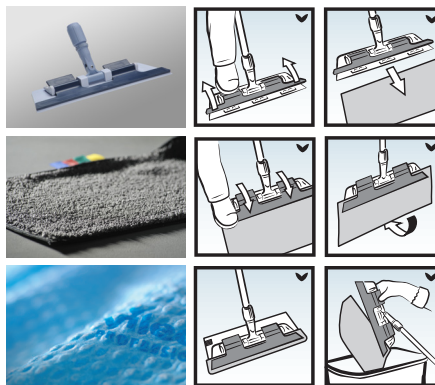

### Produktbeskrivelse

Det nye ClickSpeed kombinerer styrken fra et godt moppesystem med enkeltheden og fleksibiliteten af en klud.

ClickSpeed Fremføreren har en unik funktion, hvor magneter og fremførers ru overflade holder mopkluden på plads under brug. Når det er tid til at udskifte mopkluden er det let gjort - klik - og uden at berøre falder den snavsede mopklud ned i vaskeposen.

Systemet indeholder to forskellige mikrofibernopklude:

- **ClickSpeed Mopklud** - en vævet klud af polyester og polyamid designet til at give den bedste rengøringseffekt med minimal friktion.
- **ClickSpeed Engangsmopklud** - med den patenterede novolon struktur, som er fremragende til at løfte løst snavs.